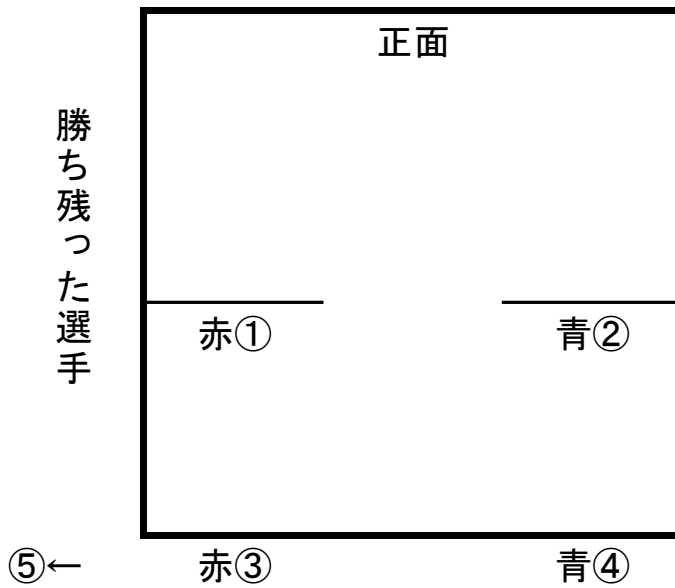

体育館コート図

正面

形競技方式図

2・4・6コート

予選～準々決勝

形競技

9試合目	赤の選手	青の選手
8試合目	赤の選手	青の選手
7試合目	赤の選手	青の選手
6試合目	赤の選手	青の選手
5試合目	赤の選手	青の選手
4試合目	赤の選手	青の選手
3試合目	赤の選手	青の選手
2試合目	赤の選手	青の選手
1試合目	赤の選手	青の選手

選手待機位置

右壁側

* 選手は2名一緒に直接開始線①②に向かい、開始線にて正面に礼のま
赤から形の名前を呼称し主審の笛の合図で演武する。

* 演武が終了したらコート後方③④場外に下がり、判定を受ける。

* 判定は主審が着座にてコールする。

* 判定終了後、選手は正面に礼、お互いに礼を行い→⑤へ退場する。負けた選手は解散

* 勝った選手は⑤にて係員の指示で2回戦の順番に並んで待機

* 次に競技する選手は前の競技者が判定を受ける時に起立して待機する。

1・3・5コート

左壁側

9試合目	赤の選手	青の選手
8試合目	赤の選手	青の選手
7試合目	赤の選手	青の選手
6試合目	赤の選手	青の選手
5試合目	赤の選手	青の選手
4試合目	赤の選手	青の選手
3試合目	赤の選手	青の選手
2試合目	赤の選手	青の選手
1試合目	赤の選手	青の選手

選手待機位置

- * 選手は2名一緒に直接開始線①②に向かい、開始線にて正面に礼のみ赤から形の名前を呼称し主審の笛の合図で演武する。
- * 演武が終了したらコート後方③④場外に下がり、判定を受ける。
- * 判定は主審が着座にてコールする。
- * 判定終了後、選手は正面に礼、お互いに礼を行い→⑤へ退場する。負けた選手は解散
- * 次に競技する選手は前の競技者が判定を受ける時に起立して待機する。
- * 勝った選手は⑤にて係員の指示で2回戦の順番に並んで待機