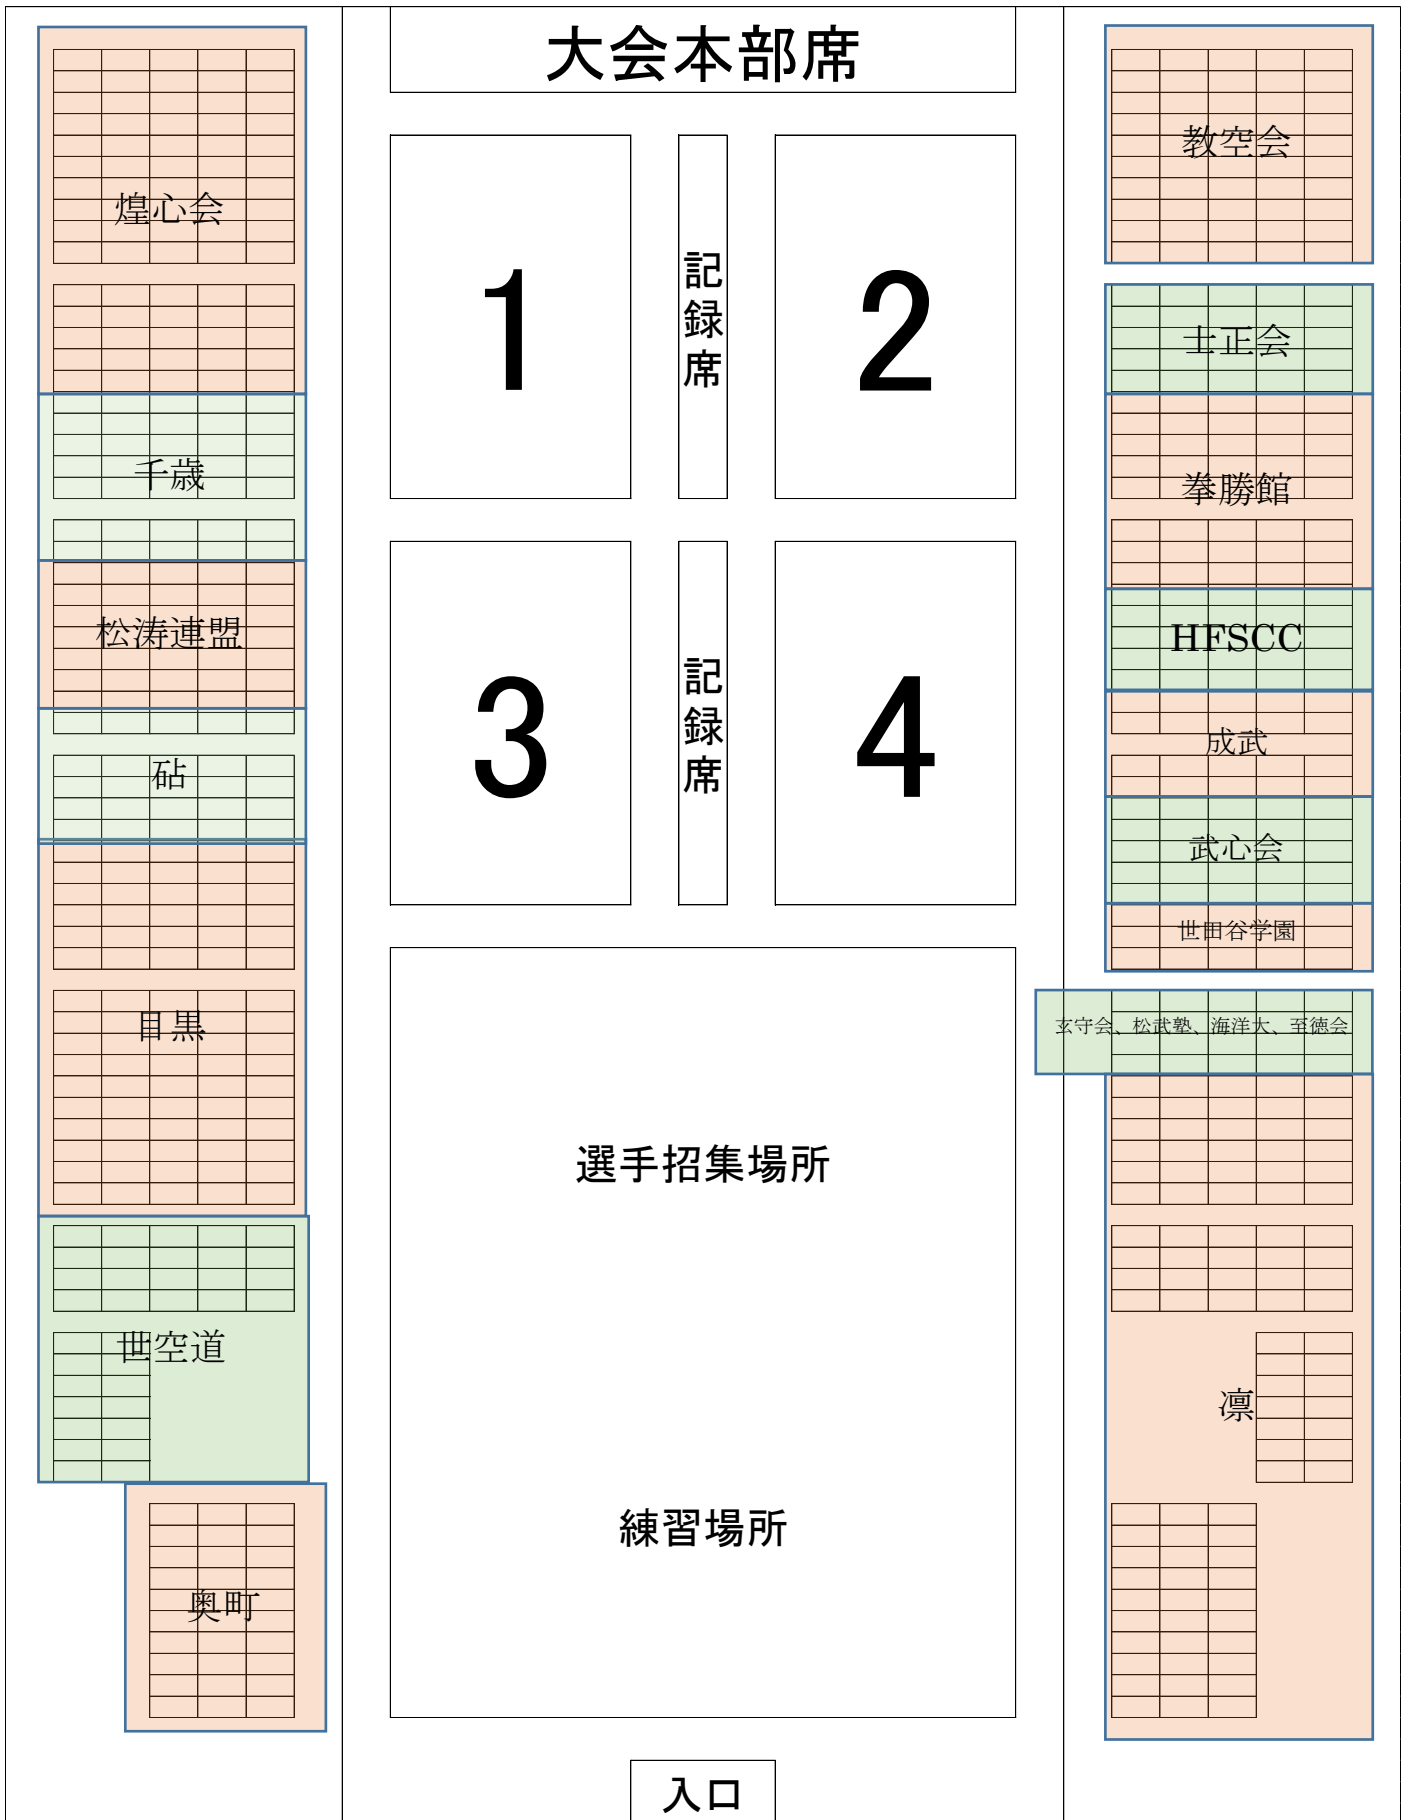

第53回世田谷区大会空手道選手権大会アリーナ図

第1武道場(畳) 学連